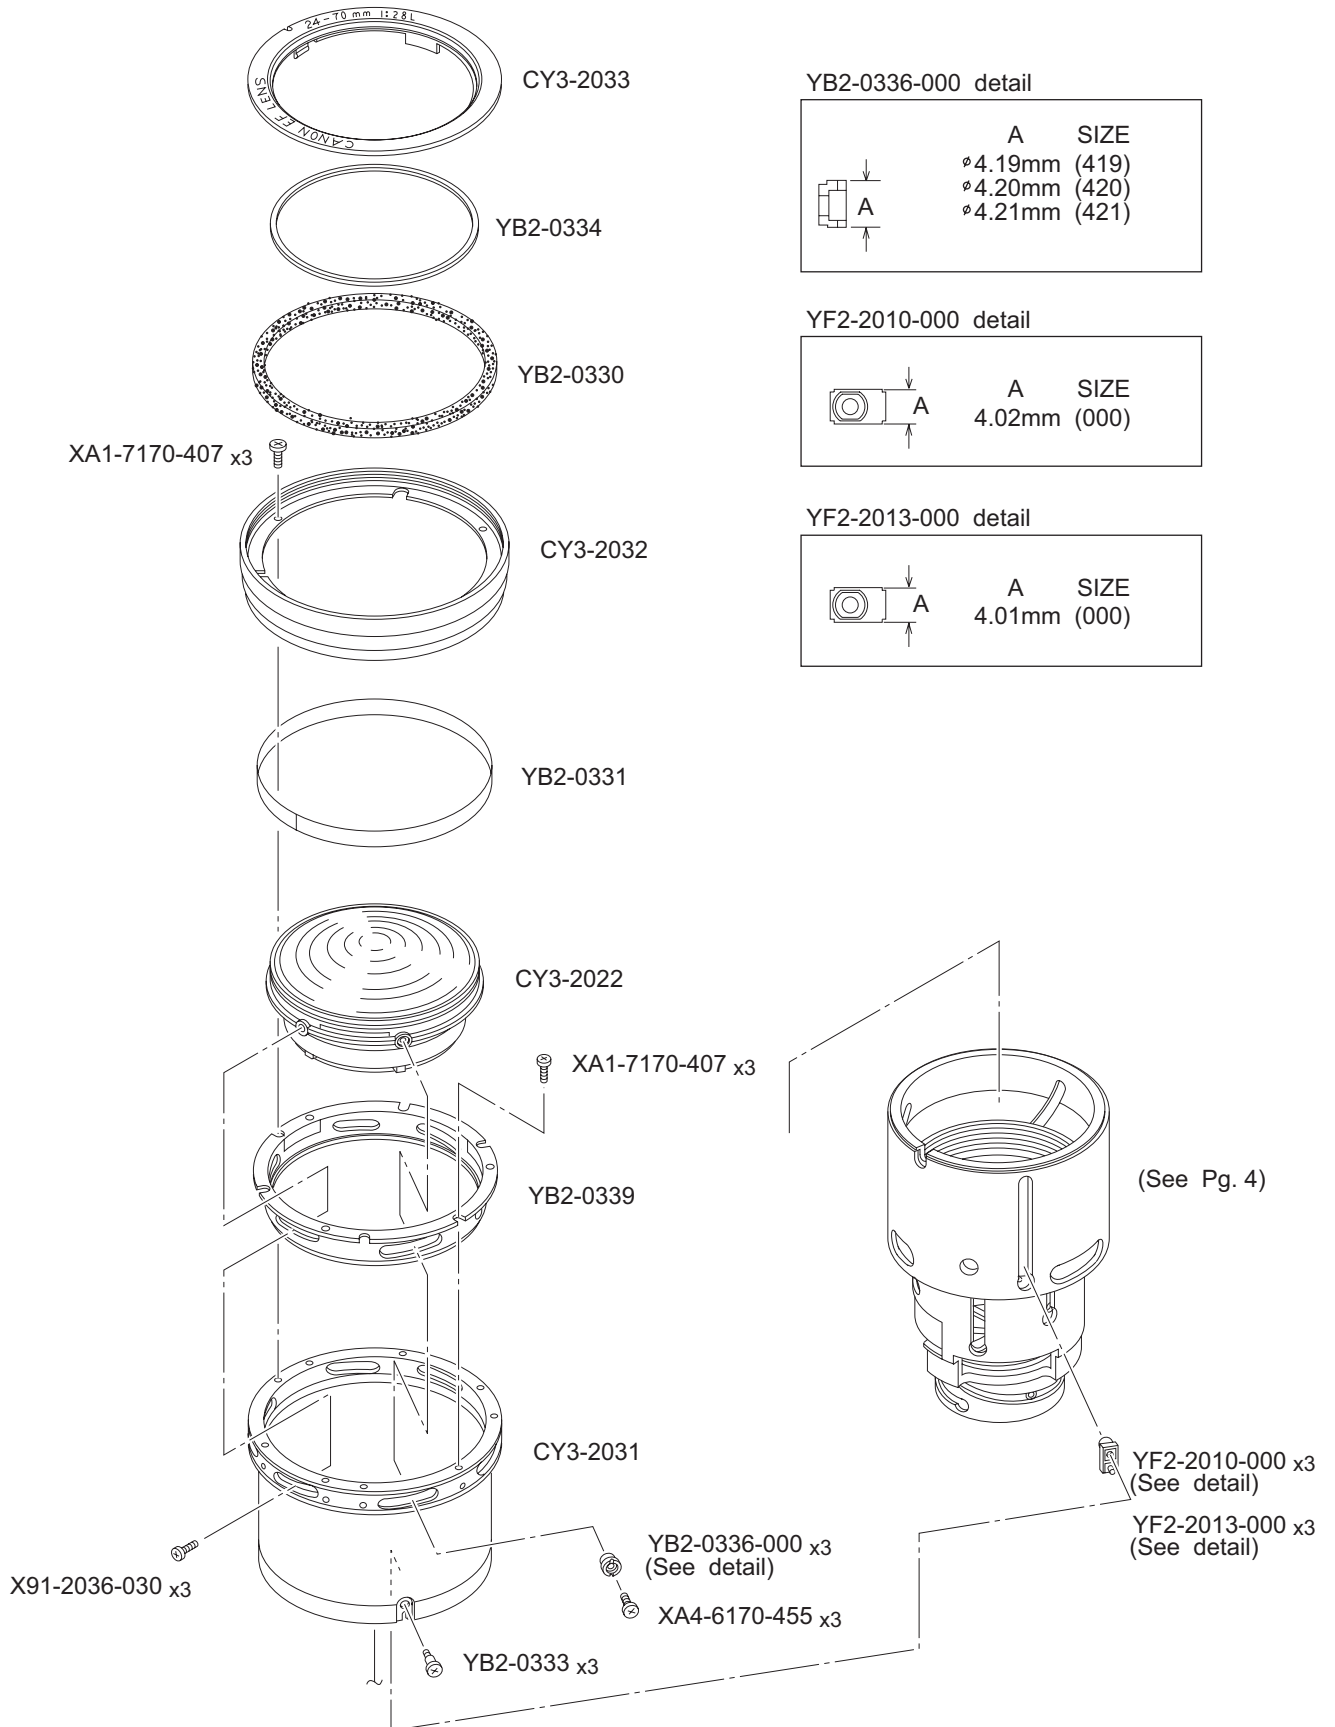

CANON LENS EF24-70mm 1:2.8L USM

PARTS LIST

REF.NO. C21-0171

NEW	PARTS NO.	CLASS	QTY	DESCRIPTION	Page	
	CY3-2006-000	B	1	TAPE, SWITCH PANEL	スイッチパネル貼付テープ	2
*	CY3-2027-000	C	1	LENS ASS'Y, G16	G16鏡筒ユニット	2
*	CY3-2028-000	C	1	FOCUSING ASS'Y	フォーカスユニット	2
*	CY3-2029-000	B	1	RING ASS'Y, NAME	ネームリングユニット	2
*	CY3-2034-000	B	1	RING, FOCUSING	MF操作リング	2
*	CY3-2035-000	B	1	RING, ZOOMING	ズーム操作リング	2
*	CY3-2037-000	B	1	FPC, ZOOM	ズームフレキ	2
*	CY3-2038-000	B	1	SWITCH PANEL UNIT	スイッチパネルユニット	2
*	CY3-2039-000	B	1	TAPE, DOUBLE SIDED	目盛窓両面テープ	2
*	CY3-2040-000	B	1	WINDOW, SCALE	目盛窓	2
	XA4-6170-407	F	6	SCREW, CRSS-RECESS PH	フォーカスut止めビス	2
	XA4-9170-407	F	3	SCREW, CRSS-RECESS PH	G16鏡筒止めビス	2
	YA2-0908-000	D	1	RING, MANUAL FOCUS RUBBER	フォーカスリングゴム	2
	YA2-1656-000	F	5	SCREW	固定筒止めビス	2
*	YB2-0310-000	C	1	SCALE, FOCUSING	距離目盛	2
*	YB2-0317-000	B	3	SHIELD, DUST	防塵テレンプ	2
*	YB2-0332-000	C	3	SHAFT, CONNECT	ネームリング止め軸	2
*	YG2-2067-000	B	1	SLEEVE ASS'Y, FIXED	固定筒ユニット	2

CANON LENS EF24-70mm 1:2.8L USM

PARTS LIST

REF.NO. C21-0171

NEW	PARTS NO.	CLASS	QTY	DESCRIPTION	Page	
*	CY3-2022-000	C	1	LENS ASS'Y, 1st GROUP	1群鏡筒ユニット	3
*	CY3-2031-000	B	1	SLEEVE, STRAIGHT MOVE	直進筒	3
*	CY3-2032-000	B	1	SLEEVE, FILTER	フィルター筒	3
*	CY3-2033-000	B	1	COVER, FRONT	フロントカバー	3
*	X91-2036-030	F	3	SCREW, CRSS-RECESS PH	1群止めビス	3
	XA1-7170-407	F	6	SCREW, CRSS-RECESS PH	F筒&シフトリング止めビス	3
	XA4-6170-455	F	3	SCREW, CRSS-RECESS PH	1群コロ止めビス	3
*	YB2-0330-000	C	1	RING, RUBBER	防滴ゴムリング	3
*	YB2-0331-000	C	1	TAPE, SHIELD	防滴シールドテープ	3
*	YB2-0333-000	C	3	SCREW	直進キー止めビス	3
*	YB2-0334-000	C	1	O RING, SHIELD	Oリング	3
*	YB2-0336-000(XXX)	C	3	COLLAR	1群コロ	3
*	YB2-0339-000	C	1	RING, SHIFT	シフトリング	3
*	YF2-2010-000	C	3	COLLAR	直進キー	3
*	YF2-2013-000	C	3	COLLAR	直進キー	3

CANON LENS EF24-70mm 1:2.8L USM

YA2-0898-000 detail

A	SIZE
∅3.98mm	(398)
∅3.99mm	(399)
∅4.00mm	(400)
∅4.01mm	(401)

YA2-2062-000 detail

A	SIZE
∅3.98mm	(398)
∅3.99mm	(399)
∅4.00mm	(400)
∅4.01mm	(401)
∅4.02mm	(402)