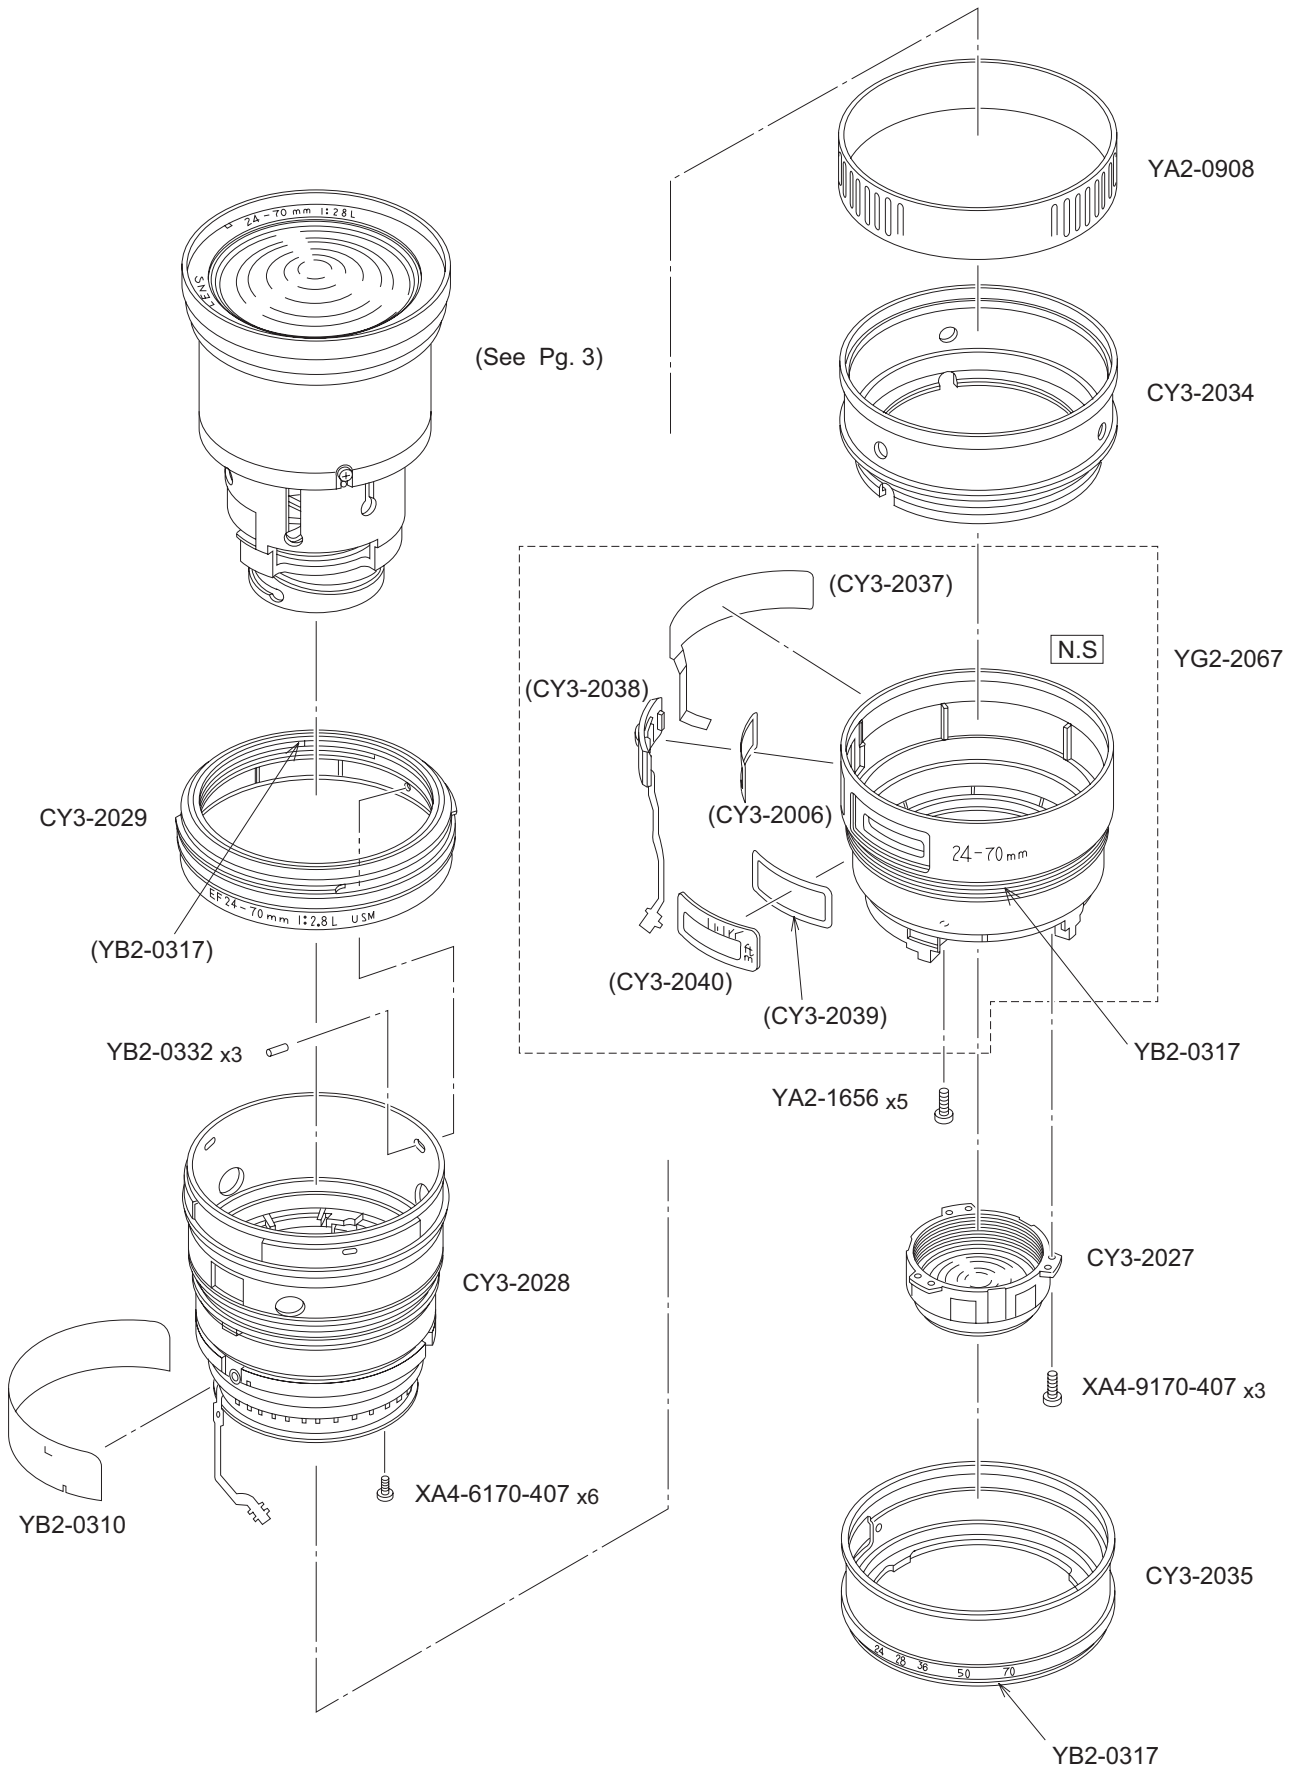

CANON LENS EF24-70mm 1:2.8L USM