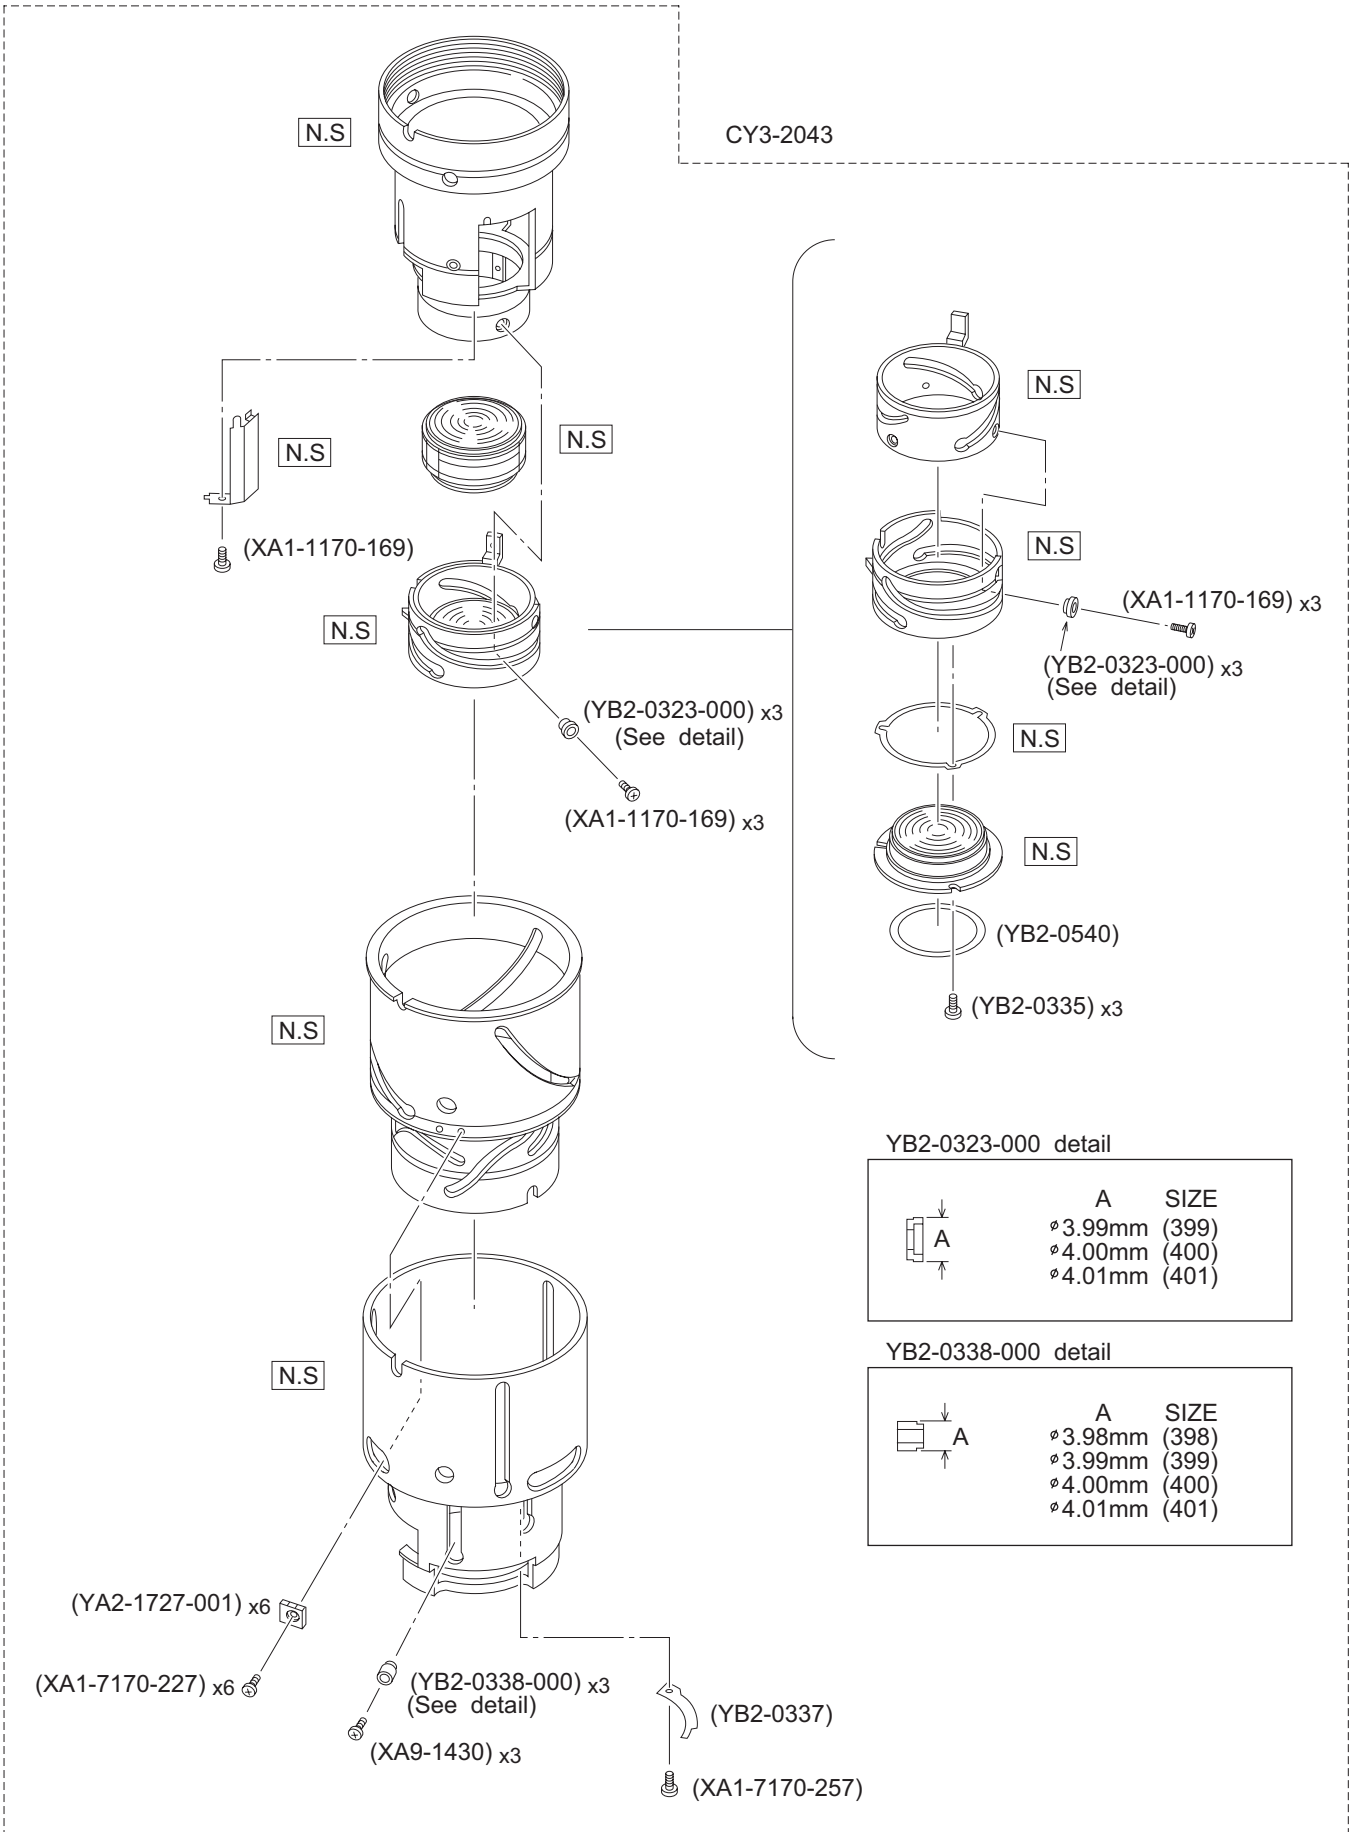

YA2-4706-000 detail

A	SIZE
∅3.99mm	(399)
∅4.00mm	(400)
∅4.01mm	(401)
∅4.02mm	(402)
∅4.03mm	(403)

PARTS LIST

REF.NO. C21-0171

NEW	PARTS NO.	CLASS	QTY	DESCRIPTION	Page	
*	CY3-2023-000	C	1	LENS ASS'Y, 2nd GROUP	2群鏡筒ユニット	4
*	CY3-2024-000	C	1	LENS ASS'Y, 3rd GROUP	3群鏡筒ユニット	4
	XA1-1170-209	F	1	SCREW, CRSS-RECESS PH	サブカム連動コロ止めビス	4
	XA1-1170-705	F	3	SCREW, CRSS-RECESS PH	EMDut止めビス	4
	XA4-6170-455	F	6	SCREW, CRSS-RECESS PH	2群&3群コロ止めビス	4
	YA2-0050-000	D	2	RUBBER, FRICTION	フリクションゴム	4
	YA2-0898-000(XXX)	D	3	COLLAR	3群コロ	4
	YA2-2062-000(XXX)	D	1	COLLAR	サブカム連動コロ	4
	YA2-4706-000(XXX)	C	3	COLLAR	2群偏芯コロ	4
*	YB2-0315-000	C	1	RING, BLIND	2群防視リング	4
*	YG2-2062-000	C	1	POWER DIAPHRAGM ASS'Y	EMDユニット	4
*	YG2-2063-000	C	1	DIAPHRAGM, FLARE	副絞りユニット	4

CANON LENS EF24-70mm 1:2.8L USM

PARTS LIST

REF.NO. C21-0171

NEW	PARTS NO.	CLASS	QTY	DESCRIPTION	Page	
*	CY3-2043-000	C	1	LENS ASS'Y, 4-5th GROUP	4-5群鏡筒ユニット	5
	XA1-1170-169	F	7	SCREW, CRSS-RECESS PH	E-FLX押さえ & コロ止めビス	5
	XA1-7170-227	F	6	SCREW, CRSS-RECESS PH	カム環コマ止めビス	5
	XA1-7170-257	F	1	SCREW, CRSS-RECESS PH	ガイド筒マスク止めビス	5
*	XA9-1430-000	F	3	SCREW	ズームコロ止めビス	5
	YA2-1727-001	E	6	PLATE, STOPPER	カム環コマ	5
*	YB2-0323-000(XXX)	C	6	COLLAR	サブカム筒&Fカム筒コロ	5
*	YB2-0335-000	F	3	SCREW	5群止めビス	5
*	YB2-0337-000	C	1	MASK, BLIND	ガイド筒マスク	5
*	YB2-0338-000(XXX)	C	3	COLLAR	ズームコロ	5
*	YB2-0540-000	C	1	RING, BLIND	5群防視リング	5