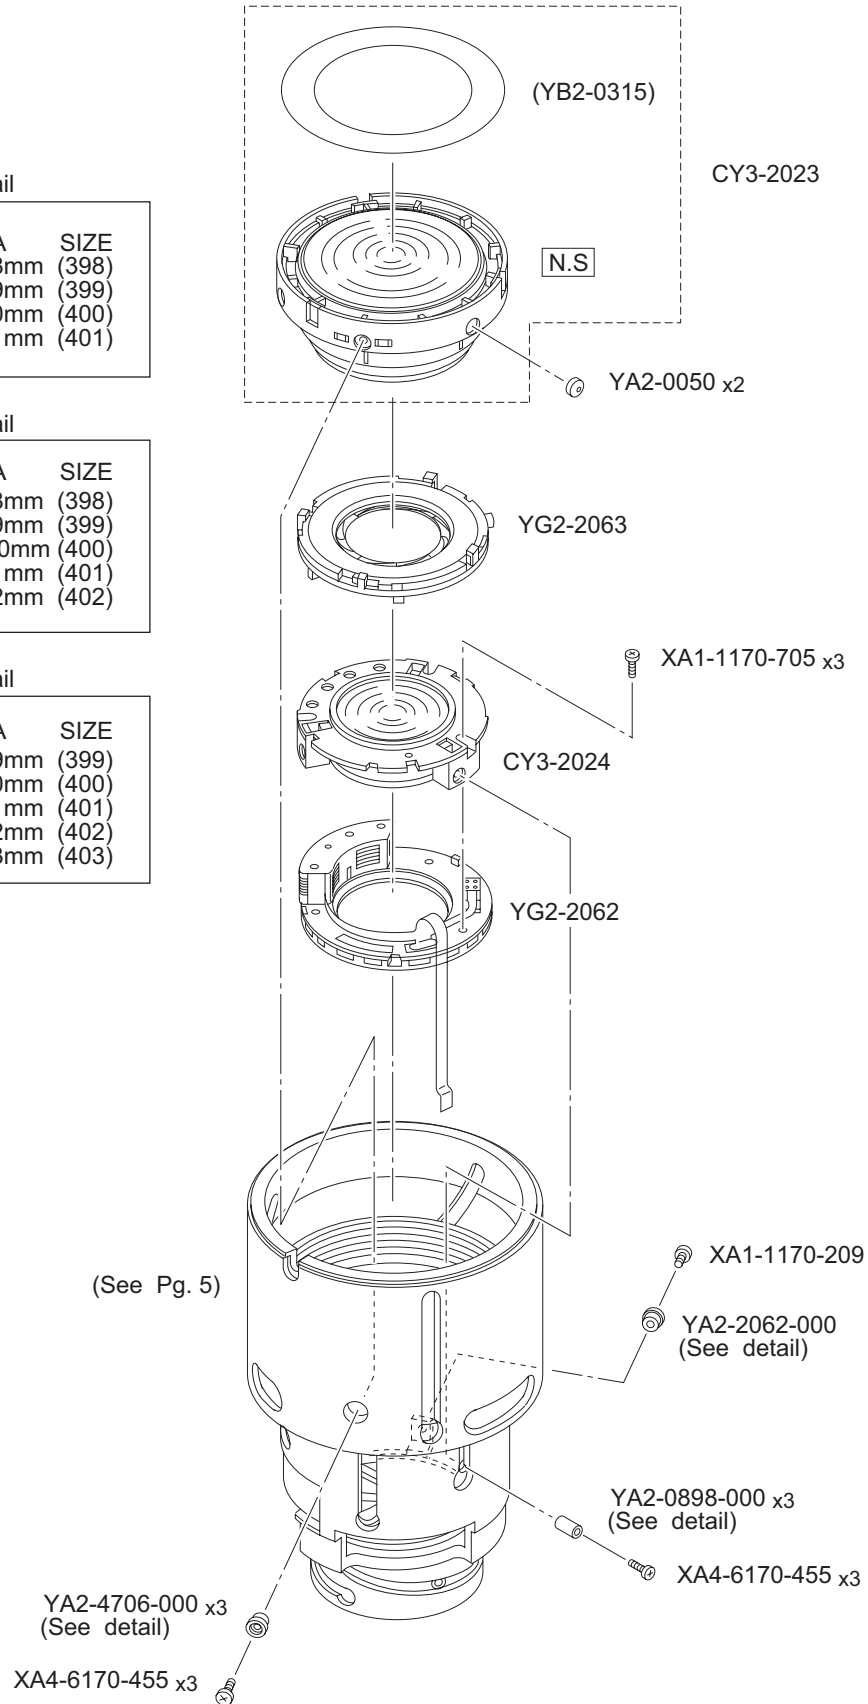

CY1-2178-000 detail

Service Use Only.		A	SIZE
	0.02 mm	(002)	
	0.05 mm	(005)	

CY3-2042-000 detail

A	SIZE	A	SIZE
1.6mm	(160)	2.3mm	(230)
1.7mm	(170)	2.4mm	(240)
1.8mm	(180)	2.5mm	(250)
1.9mm	(190)	2.6mm	(260)
2.0mm	(200)	2.7mm	(270)
2.1mm	(210)	2.8mm	(280)
2.2mm	(220)		

CANON LENS EF24-70mm 1:2.8L USM

PARTS LIST

REF.NO. C21-0171

NEW	PARTS NO.	CLASS	QTY	DESCRIPTION	Page	
*	CY3-2022-000	C	1	LENS ASS'Y, 1st GROUP	1群鏡筒ユニット	3
*	CY3-2031-000	B	1	SLEEVE, STRAIGHT MOVE	直進筒	3
*	CY3-2032-000	B	1	SLEEVE, FILTER	フィルター筒	3
*	CY3-2033-000	B	1	COVER, FRONT	フロントカバー	3
*	X91-2036-030	F	3	SCREW, CRSS-RECESS PH	1群止めビス	3
	XA1-7170-407	F	6	SCREW, CRSS-RECESS PH	F筒&シフトリング止めビス	3
	XA4-6170-455	F	3	SCREW, CRSS-RECESS PH	1群コロ止めビス	3
*	YB2-0330-000	C	1	RING, RUBBER	防滴ゴムリング	3
*	YB2-0331-000	C	1	TAPE, SHIELD	防滴シールドテープ	3
*	YB2-0333-000	C	3	SCREW	直進キー止めビス	3
*	YB2-0334-000	C	1	O RING, SHIELD	Oリング	3
*	YB2-0336-000(XXX)	C	3	COLLAR	1群コロ	3
*	YB2-0339-000	C	1	RING, SHIFT	シフトリング	3
*	YF2-2010-000	C	3	COLLAR	直進キー	3
*	YF2-2013-000	C	3	COLLAR	直進キー	3

CANON LENS EF24-70mm 1:2.8L USM

YA2-0898-000 detail

A	SIZE
∅3.98mm	(398)
∅3.99mm	(399)
∅4.00mm	(400)
∅4.01mm	(401)

YA2-2062-000 detail

A	SIZE
∅3.98mm	(398)
∅3.99mm	(399)
∅4.00mm	(400)
∅4.01mm	(401)
∅4.02mm	(402)

YA2-4706-000 detail

A	SIZE
∅3.99mm	(399)
∅4.00mm	(400)
∅4.01mm	(401)
∅4.02mm	(402)
∅4.03mm	(403)

PARTS LIST

REF.NO. C21-0171

NEW	PARTS NO.	CLASS	QTY	DESCRIPTION	Page	
*	CY3-2023-000	C	1	LENS ASS'Y, 2nd GROUP	2群鏡筒ユニット	4
*	CY3-2024-000	C	1	LENS ASS'Y, 3rd GROUP	3群鏡筒ユニット	4
	XA1-1170-209	F	1	SCREW, CRSS-RECESS PH	サブカム連動コロ止めビス	4
	XA1-1170-705	F	3	SCREW, CRSS-RECESS PH	EMDut止めビス	4
	XA4-6170-455	F	6	SCREW, CRSS-RECESS PH	2群&3群コロ止めビス	4
	YA2-0050-000	D	2	RUBBER, FRICTION	フリクションゴム	4
	YA2-0898-000(XXX)	D	3	COLLAR	3群コロ	4
	YA2-2062-000(XXX)	D	1	COLLAR	サブカム連動コロ	4
	YA2-4706-000(XXX)	C	3	COLLAR	2群偏芯コロ	4
*	YB2-0315-000	C	1	RING, BLIND	2群防視リング	4
*	YG2-2062-000	C	1	POWER DIAPHRAGM ASS'Y	EMDユニット	4
*	YG2-2063-000	C	1	DIAPHRAGM, FLARE	副絞りユニット	4