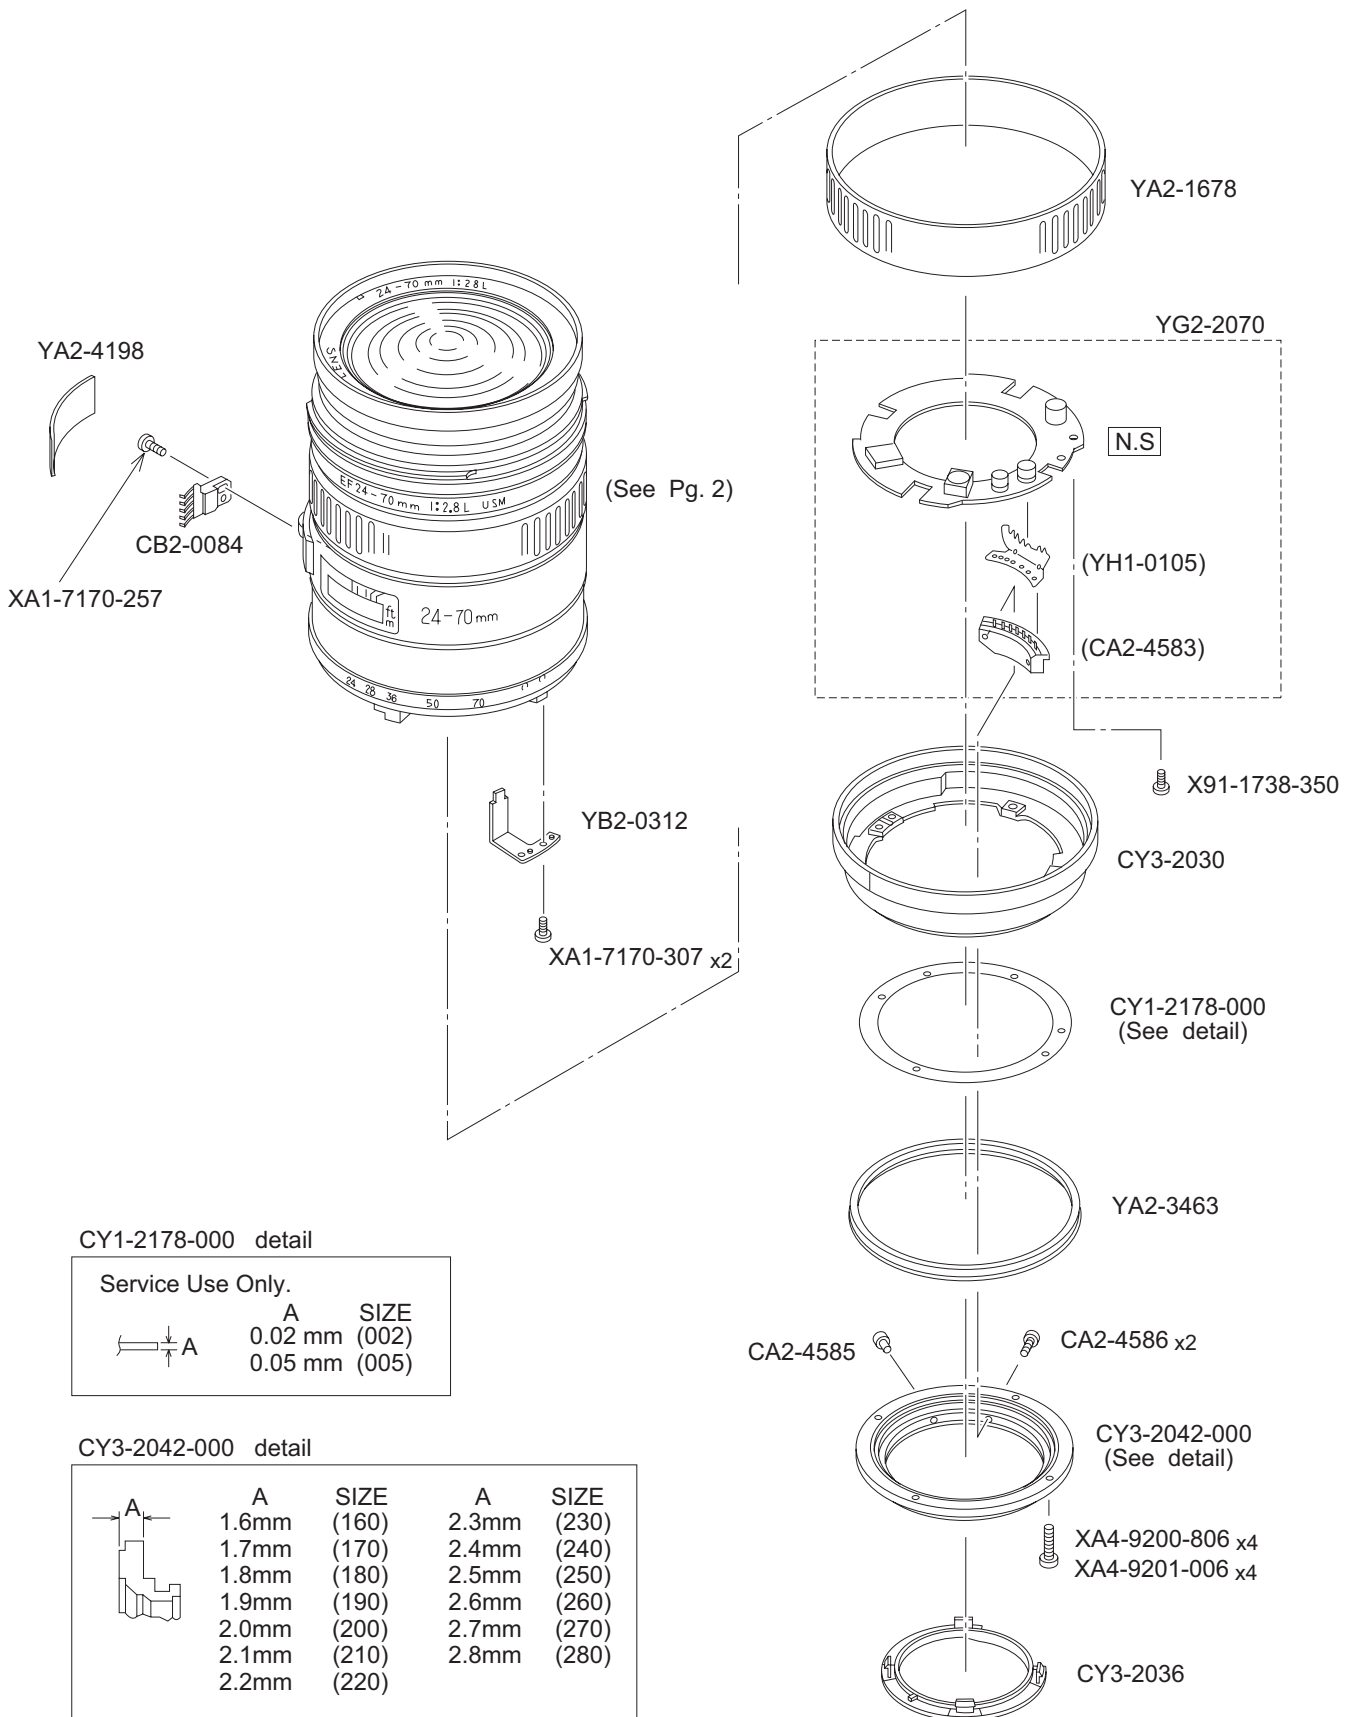

Canon

EF 24-70mm 1:2.8L USM

REF.NO.C21-0171

PARTS

CATALOG

NOV., 2002

OFFICIAL

CANON LENS EF24-70mm 1:2.8L USM

CY1-2178-000 detail

Service Use Only.		A	SIZE
	0.02 mm	(002)	
	0.05 mm	(005)	

CY3-2042-000 detail

A	SIZE	A	SIZE
1.6mm	(160)	2.3mm	(230)
1.7mm	(170)	2.4mm	(240)
1.8mm	(180)	2.5mm	(250)
1.9mm	(190)	2.6mm	(260)
2.0mm	(200)	2.7mm	(270)
2.1mm	(210)	2.8mm	(280)
2.2mm	(220)		

PARTS LIST

REF.NO. C21-0171

NEW	PARTS NO.	CLASS	QTY	DESCRIPTION	Page	
	CA2-4583-000	D	1	CONTACT ASS'Y	接点ブロック	1
	CA2-4585-000	E	1	SCREW, MOUNT STOPPER	マウントストッパービス	1
	CA2-4586-000	E	2	SCREW	接点ブロック止めビス	1
	CB2-0084-000	E	1	BRUSH, ZOOMING	ズームブラシ	1
	CY1-2178-000(XXX)	E	1	WASHER, MOUNT	マウントワッシャ	1
*	CY3-2030-000	B	1	SLEEVE ASS'Y, REAR	後筒ユニット	1
*	CY3-2036-000	B	1	COVER, BACK	裏蓋	1
*	CY3-2042-000(XXX)	B	1	MOUNT, LENS	レンズマウント	1
	X91-1738-350	F	1	SCREW, CRSS-RECESS PH	メイン基板止めビス	1
	XA1-7170-257	F	1	SCREW, CRSS-RECESS PH	ブラシ止めビス	1
	XA1-7170-307	F	2	SCREW, CRSS-RECESS PH	ズームキー止めビス	1
	XA4-9200-806	F	4	SCREW	レンズマウント止めビス	1
	XA4-9201-006	F	4	SCREW, CRSS-RECESS PH	レンズマウント止めビス	1
	YA2-1678-000	D	1	RING, ZOOM RUBBER	ズーム環ゴム	1
	YA2-3463-000	C	1	RUBBER, MOUNT	マウントゴム	1
	YA2-4198-000	D	1	PLATE, ZOOM RING	ズームリング板	1
*	YB2-0312-000	C	1	KEY, ZOOMING	ズームキー	1
*	YG2-2070-000	C	1	PCB ASS'Y, MAIN	メイン基板ユニット	1
	YH1-0105-000	E	1	FLEX ASS'Y, CONNECTING	接点フレキ	1

CANON LENS EF24-70mm 1:2.8L USM

YA2-0898-000 detail

A	SIZE
∅3.98mm	(398)
∅3.99mm	(399)
∅4.00mm	(400)
∅4.01mm	(401)

YA2-2062-000 detail

A	SIZE
∅3.98mm	(398)
∅3.99mm	(399)
∅4.00mm	(400)
∅4.01mm	(401)
∅4.02mm	(402)